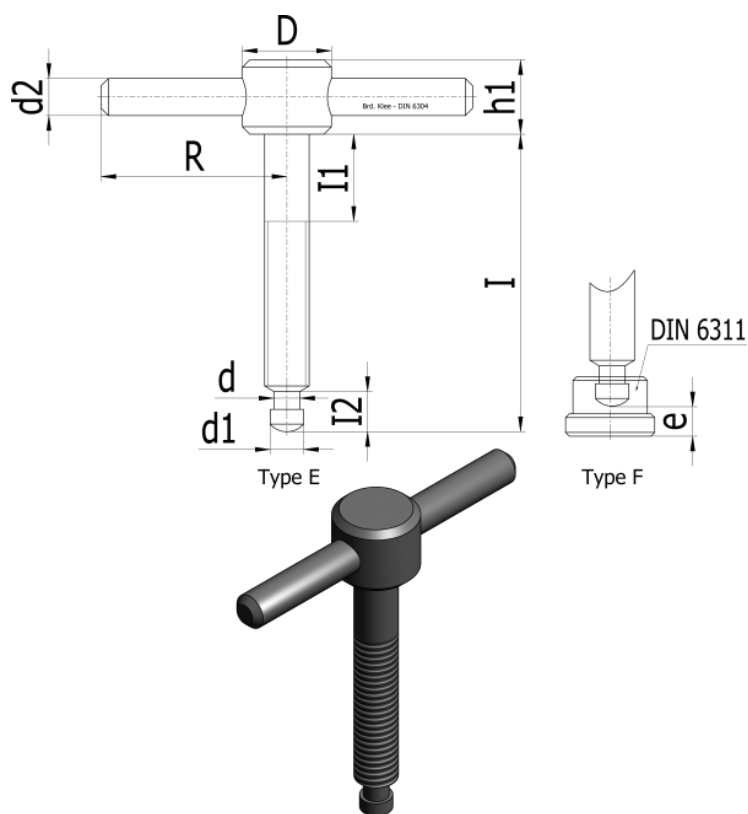

Varenummer: 20474670
 Beskrivelse: E+G
 Spændeskruer DIN 6304-M 10-60-F

Mål

d1	= M 10	I3 = 80
d2	= 18	I4 = 20
d3	= 8	I5 = 3.6
d4 h11	= 8.0	z = 8.2
I1	=	
I1	= 70	
I1	= 60	
I2	= 14	